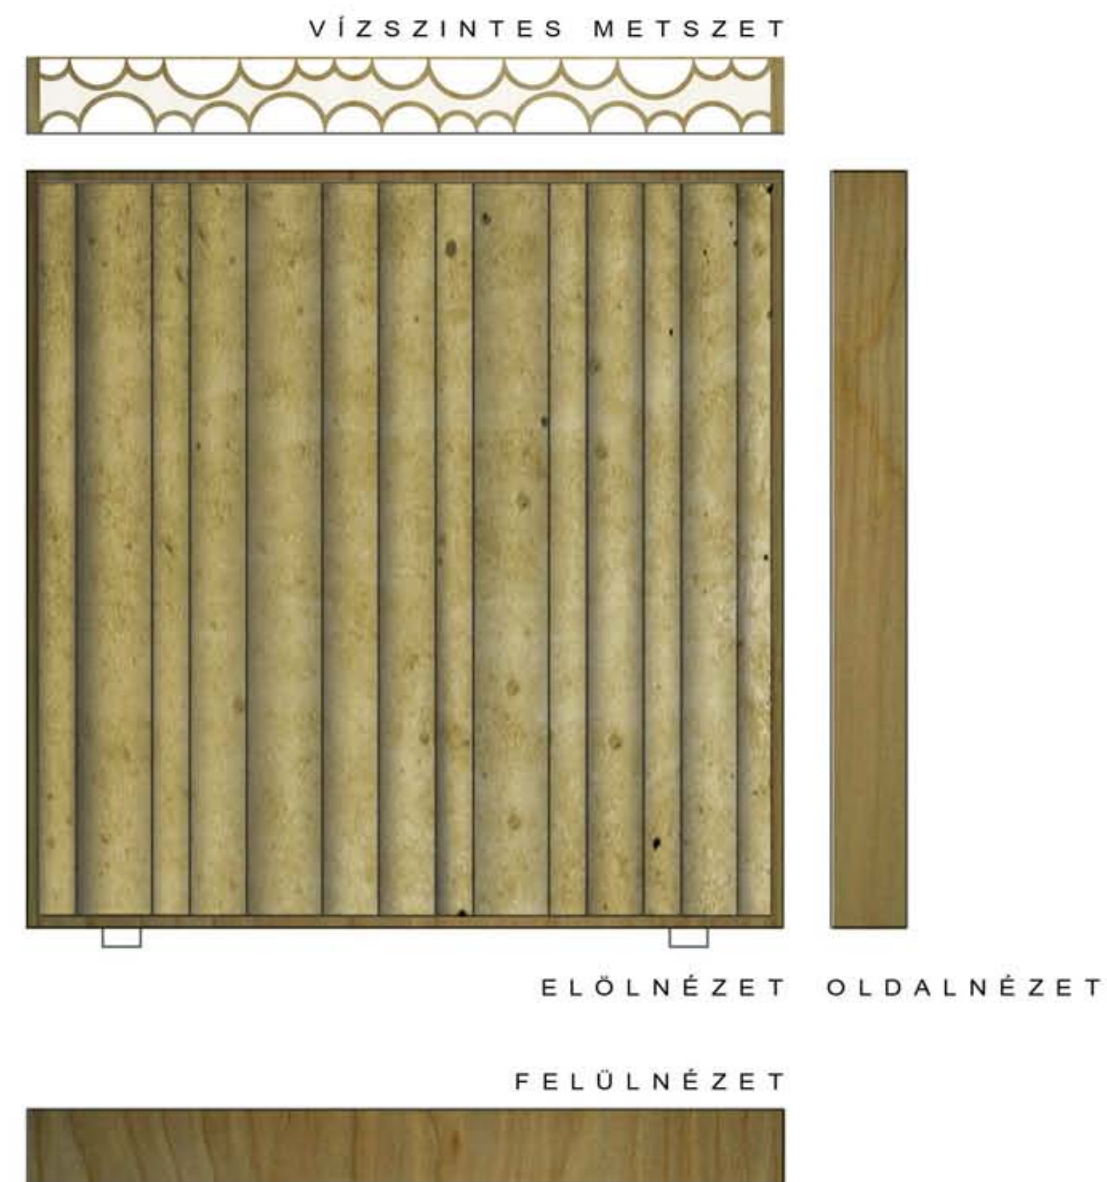

BELSŐÉPÍTÉSZET:

CUBO építészcsoport
1111 Budapest, Bertalan Lajos utca 19.
TEL.: 1 - 783 47 01

Toinai Zsolt Terbé Rita Toinai Zsuzsanna
Pelle Zita Pintér Norbert Mészöly Csaba

1. VÁLTOZAT

2. VÁLTOZAT

FELÚJÍTOTT BÚTOROROK ÉS KIEGÉSZÍTŐK