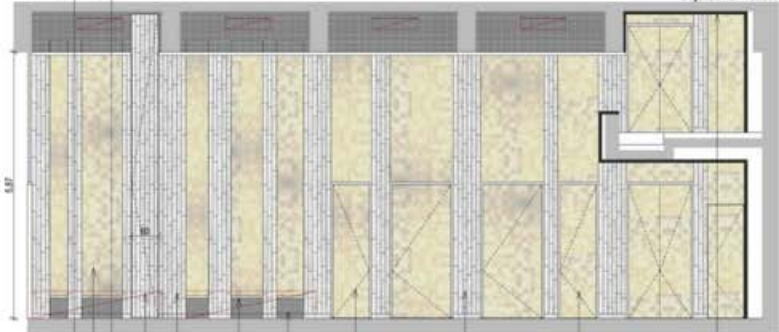

bejárati fal nézete

betonszal, kívül is kivehető
csomópontok, vázok

nyitólattal belülről
átfűtésre

átfűtésre

betonszal, kívül is kivehető

szigetelés

átfűtésre, kívül is kivehető

átfűtésre, kívül is kivehető