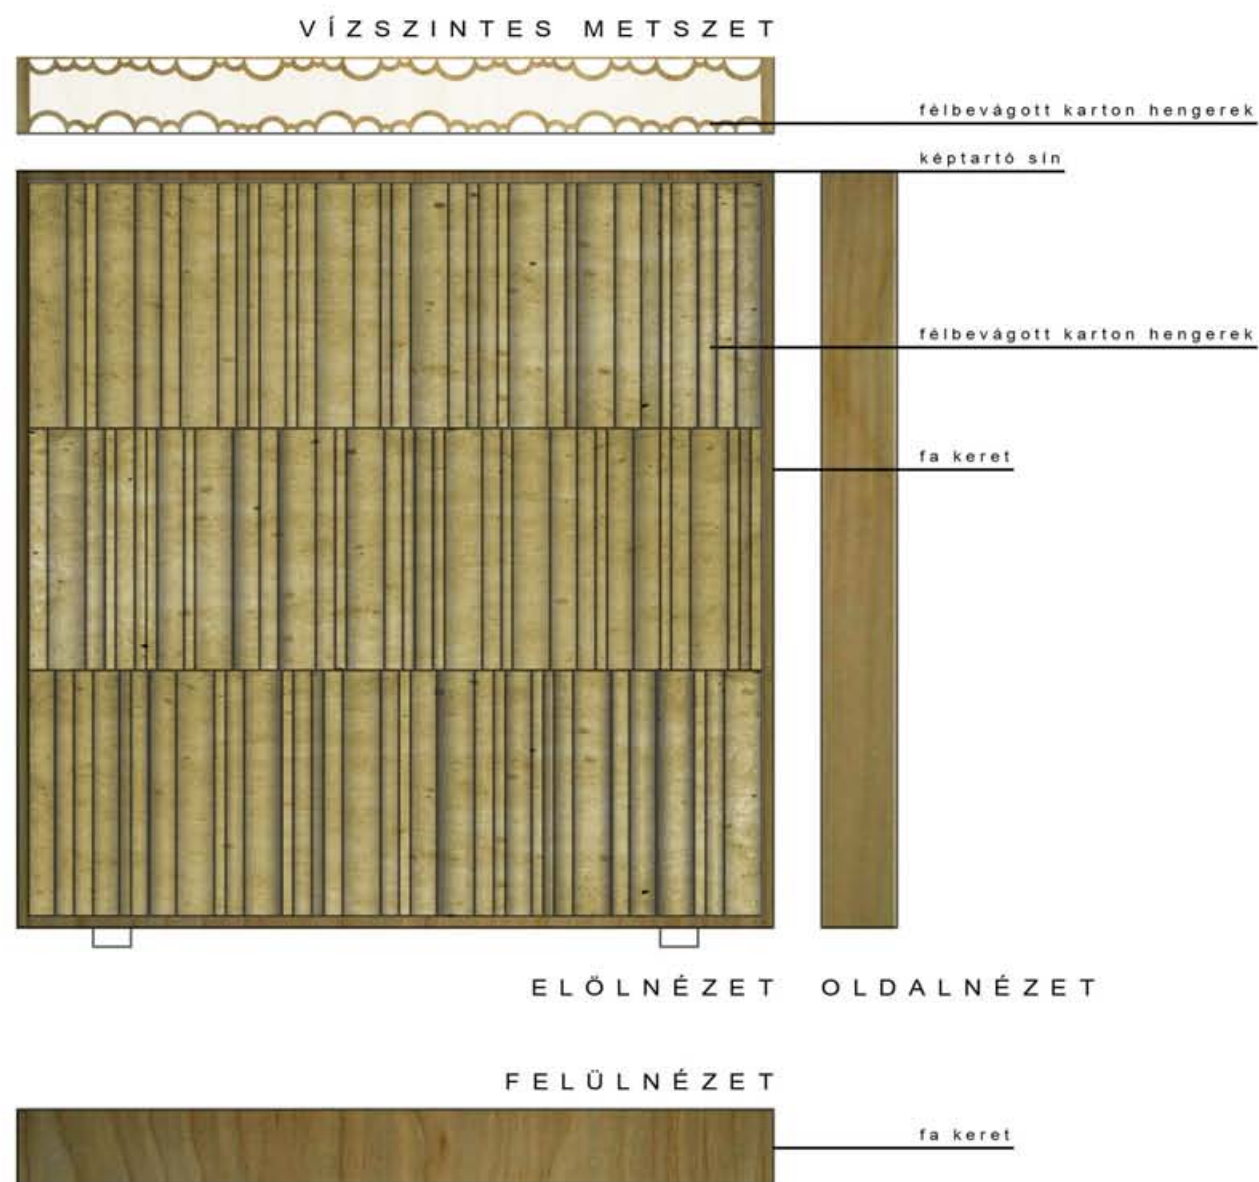

1. VÁLTOZAT