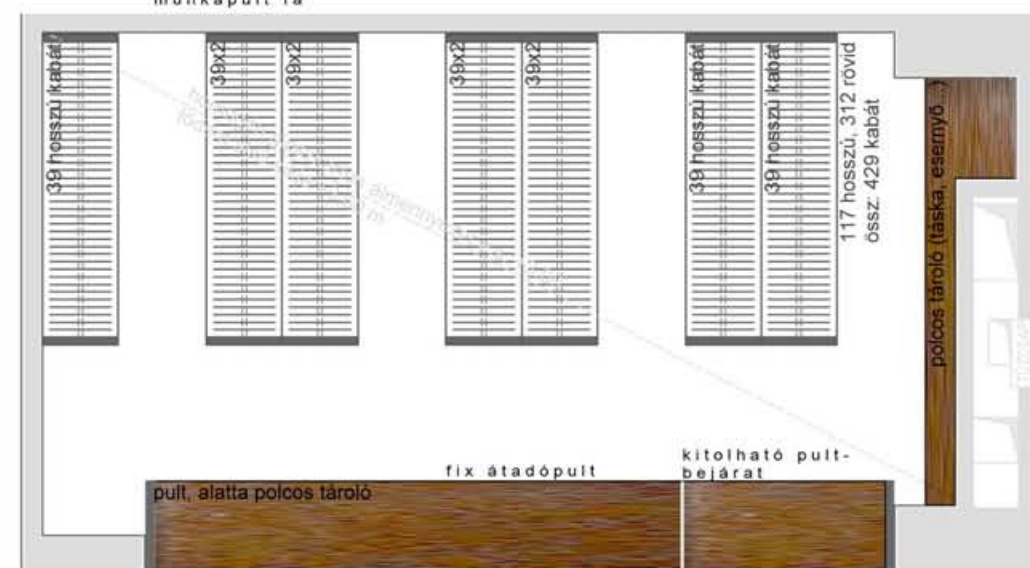

RUHATÁRI BÚTOR

kabát tároló doboz
 rövid jkabátoknak két sorban,
 hosszú kabátoknak egy sorban
 korpusz fa, vagy textil borítású fa

ALAPRAJZI RÉSZLET

rövid kabát-kétsoros
 fa deszka felület - "recés"
 nagyterem falburkolatából...