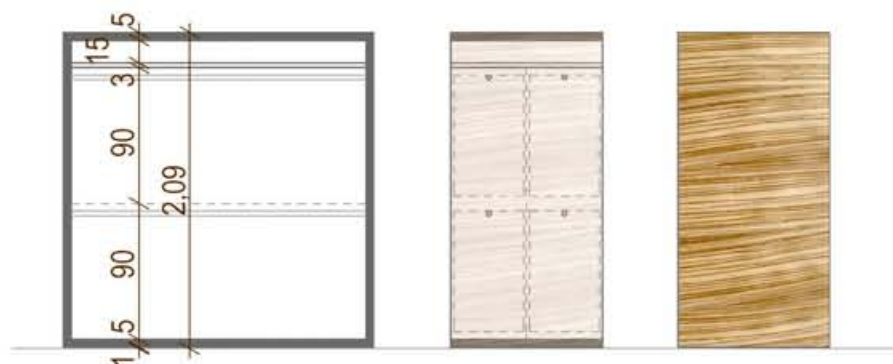

RUHATÁRI BÚTOR

kabát tároló doboz
 rövid jkabátoknak két sorban,
 hosszú kabátoknak egy sorban
 korpusz fa, vagy textil borítású fa

ALAPRAJZI RÉSZLET

rövid kabát-kétsoros
 fa deszka felület - "recés"
 nagyterem falburkolatából...